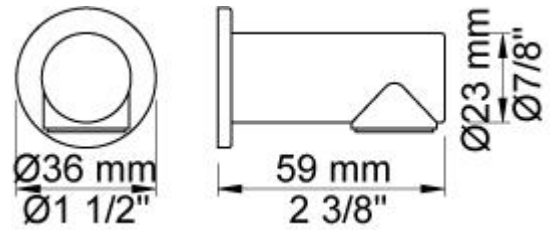

--

Datum:
Klant:
Project:

**T3**

Magnetische zeephouder.

**Beschikbaar in de kleuren**

Kleur 02, Grijs	Kleur 21, Karmijnrood
Kleur 04, Blauw	Kleur 25, Rose
Kleur 05, Oranje	Kleur 27, Mat zwart
Kleur 06, Lichtgroen	Kleur 28, Mat wit
Kleur 08, Geel	Kleur 40, Geborsteld roestvrij staal
Kleur 09, Donkergrijs	Kleur 60, Zwart
Kleur 12, Bruin	Kleur 61, Geborsteld zwart
Kleur 14, Oranjerood	Kleur 62, Diepzwart
Kleur 15, Donkerblauw	Kleur 63, Koper
Kleur 16, Chroom	Kleur 64, Geborsteld koper
Kleur 17, Hoogglans zwart	Kleur 65, Goud
Kleur 18, Wit	Kleur 68, Zilver
Kleur 19, Messing	Kleur 70, Geborsteld goud
Kleur 20, Geborsteld chroom	