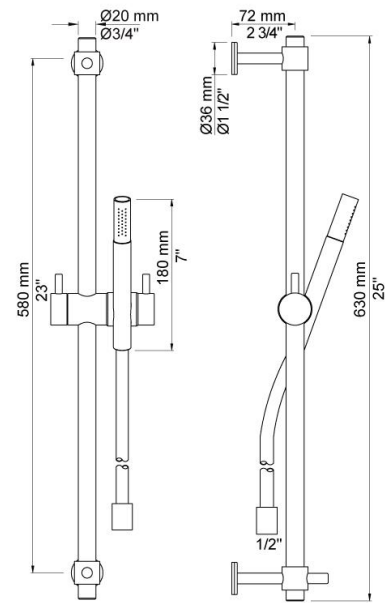

--

Datum:
Klant:
Project:

**T34**

Glijstang 600 mm, incl. handdouche, incl. metalen doucheslang T2.

**Beschikbaar in de kleuren**

Kleur 02, Grijs	Kleur 21, Karmijnrood
Kleur 04, Blauw	Kleur 25, Rose
Kleur 05, Oranje	Kleur 27, Mat zwart
Kleur 06, Lichtgroen	Kleur 28, Mat wit
Kleur 08, Geel	Kleur 40, Geborsteld roestvrij staal
Kleur 09, Donkergrijs	Kleur 60, Zwart
Kleur 12, Bruin	Kleur 61, Geborsteld zwart
Kleur 14, Oranjerood	Kleur 62, Diepzwart
Kleur 15, Donkerblauw	Kleur 63, Koper
Kleur 16, Chroom	Kleur 64, Geborsteld koper
Kleur 17, Hoogglans zwart	Kleur 65, Goud
Kleur 18, Wit	Kleur 68, Zilver
Kleur 19, Messing	Kleur 70, Geborsteld goud
Kleur 20, Geborsteld chroom	