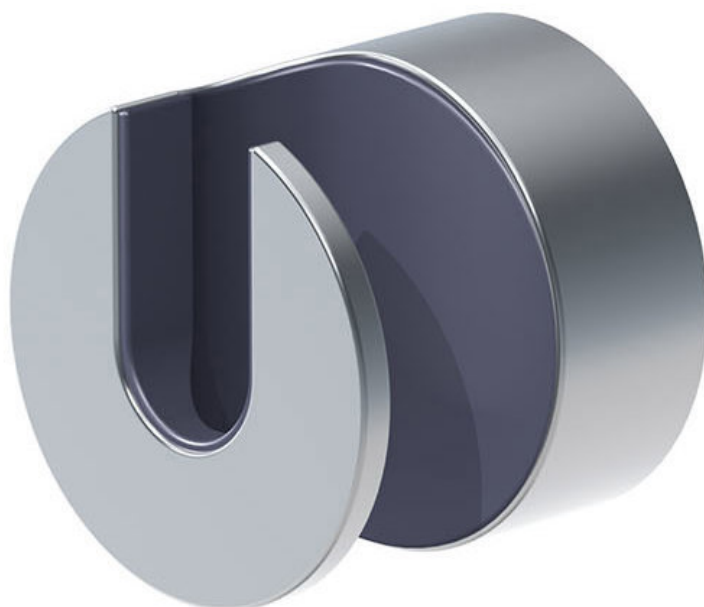

--

Datum:
Klant:
Project:

**T68**

Handdouchehouder tbv T60.

**Beschikbaar in de kleuren**

Kleur 16, Chroom	Kleur 62, Diepzwart
Kleur 19, Messing	Kleur 63, Koper
Kleur 20, Geborsteld chroom	Kleur 64, Geborsteld koper
Kleur 28, Mat wit	Kleur 65, Goud
Kleur 40, Geborsteld roestvrij staal	Kleur 68, Zilver
Kleur 60, Zwart	Kleur 70, Geborsteld goud
Kleur 61, Geborsteld zwart	