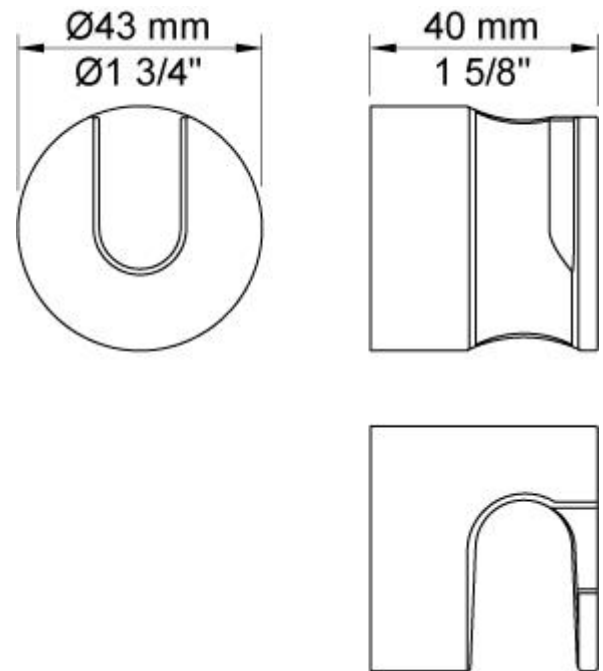

--

Datum:
Klant:
Project:

**T68**

Handdouchehouder tbv T60.

**Beschikbaar in de kleuren**

Kleur 16, Chroom	Kleur 62, Diepzwart
Kleur 19, Messing	Kleur 63, Koper
Kleur 20, Geborsteld chroom	Kleur 64, Geborsteld koper
Kleur 28, Mat wit	Kleur 65, Goud
Kleur 40, Geborsteld roestvrij staal	Kleur 68, Zilver
Kleur 60, Zwart	Kleur 70, Geborsteld goud
Kleur 61, Geborsteld zwart	