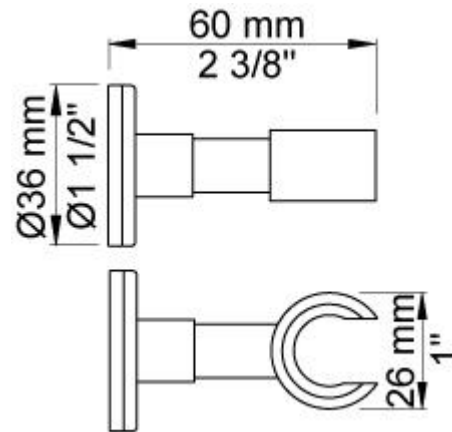

--

Datum:
Klant:
Project:

T8

Handdouchehouder tbv handdouche T2, wandmontage.

**Beschikbaar in de kleuren**

Kleur 02, Grijs	Kleur 21, Karmijnrood
Kleur 04, Blauw	Kleur 25, Rose
Kleur 05, Oranje	Kleur 27, Mat zwart
Kleur 06, Lichtgroen	Kleur 28, Mat wit
Kleur 08, Geel	Kleur 40, Geborsteld roestvrij staal
Kleur 09, Donkergrijs	Kleur 60, Zwart
Kleur 12, Bruin	Kleur 61, Geborsteld zwart
Kleur 14, Oranjerood	Kleur 62, Diepzwart
Kleur 15, Donkerblauw	Kleur 63, Koper
Kleur 16, Chroom	Kleur 64, Geborsteld koper
Kleur 17, Hoogglans zwart	Kleur 65, Goud
Kleur 18, Wit	Kleur 68, Zilver
Kleur 19, Messing	Kleur 70, Geborsteld goud
Kleur 20, Geborsteld chroom	