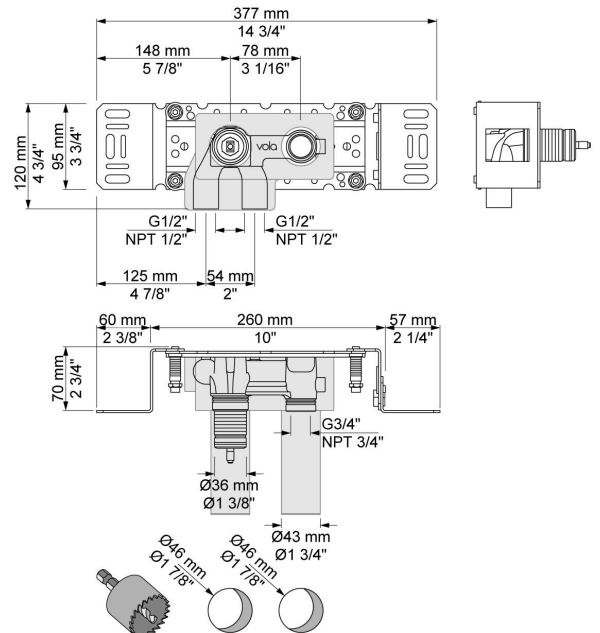

--

Datum:
Klant:
Project:

111

Monoknop inbouwengkraan met keramisch cartouche en vaste uitloop 160 mm met waterbesparende mousseur.

111UP = Inbouwengkraan 100.

111AP = Bedieningsknop NR28, 160 mm vaste uitloop 010, rozetten Ø60 mm 001, 3001.

001
Rozet Ø60 mm, gat Ø30 mm.

010
Vaste uitloop 160 mm met waterbesparende mousseur.

100
Monoknop inbouwmengkraan met 1 vast aansluithuis, bedieningsknop links, uitloop rechts.
½" aansluiting.

**3001**

Rozet Ø60 mm, gat Ø36 mm.

**NR28**

Bedieningsknop voor 100, 100X, 200, 300 en 400.