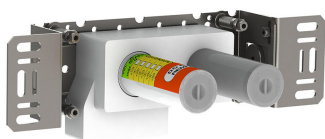

--

Datum:
Klant:
Project:

111

Monoknop inbouwengkraan met keramisch cartouche en vaste uitloop 160 mm met waterbesparende mousseur.

111UP = Inbouwengkraan 100.

111AP = Bedieningsknop NR28, 160 mm vaste uitloop 010, rozetten Ø60 mm 001, 3001.

001
Rozet Ø60 mm, gat Ø30 mm.

010
Vaste uitloop 160 mm met waterbesparende mousseur.

100
Monoknop inbouwmengkraan met 1 vast aansluithuis, bedieningsknop links, uitloop rechts.
½" aansluiting.

**3001**

Rozet Ø60 mm, gat Ø36 mm.

**NR28**

Bedieningsknop voor 100, 100X, 200, 300 en 400.