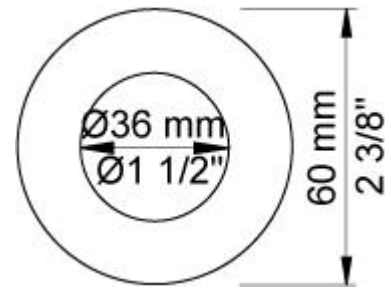

3001

Rozet Ø60 mm, gat Ø36 mm.

NR28

Bedieningsknop voor 100, 100X, 200, 300 en 400.