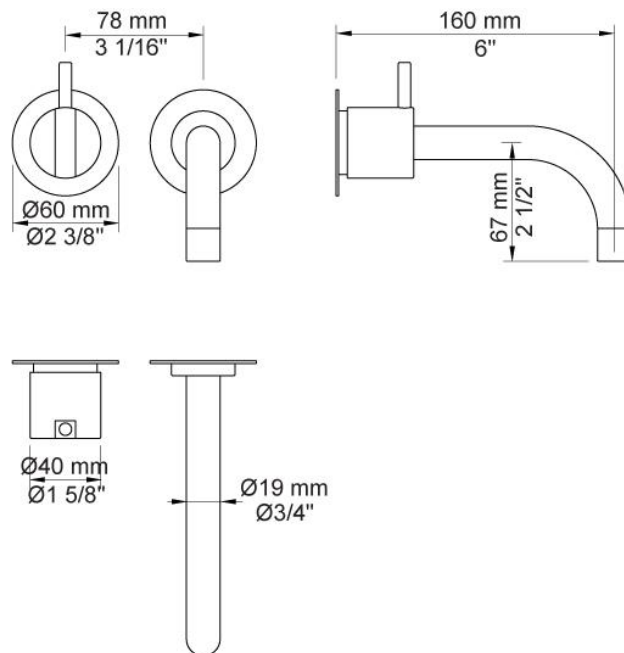

111

Monoknop inbouwengkraan met keramisch cartouche en vaste uitloop 160 mm met waterbesparende mousseur.

111UP = Inbouwengkraan 100.

111AP = Bedieningsknop NR28, 160 mm vaste uitloop 010, rozetten Ø60 mm 001, 3001.

Doorstroom

	Psi:	14,5	29,0	43,5	58,0	72,5
111	(gal/min)	0,8	1,1	1,3	1,3	1,3
111¹⁾	(gal/min)	0,7	1,0	1,2	1,2	1,2

¹⁾ USA standard

Beschikbaar in de kleuren

Kleur 02, Grijs	Kleur 21, Karmijnrood
Kleur 04, Blauw	Kleur 25, Rose
Kleur 05, Oranje	Kleur 27, Mat zwart
Kleur 06, Lichtgroen	Kleur 28, Mat wit
Kleur 08, Geel	Kleur 40, Geborsteld roestvrij staal
Kleur 09, Donkergrijs	Kleur 60, Zwart
Kleur 12, Bruin	Kleur 61, Geborsteld zwart
Kleur 14, Oranjerood	Kleur 62, Diepzwart
Kleur 15, Donkerblauw	Kleur 63, Koper
Kleur 16, Chroom	Kleur 64, Geborsteld koper
Kleur 17, Hoogglans zwart	Kleur 65, Goud
Kleur 18, Wit	Kleur 68, Zilver
Kleur 19, Messing	Kleur 70, Geborsteld goud
Kleur 20, Geborsteld chroom