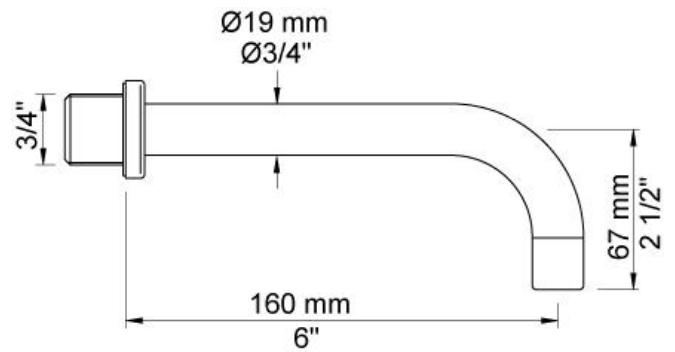

--

Datum:
Klant:
Project:

111

Monoknop inbouwengkraan met keramisch cartouche en vaste uitloop 160 mm met waterbesparende mousseur.

111UP = Inbouwengkraan 100.

111AP = Bedieningsknop NR28, 160 mm vaste uitloop 010, rozetten Ø60 mm 001, 3001.

001
Rozet Ø60 mm, gat Ø30 mm.

010
Vaste uitloop 160 mm met waterbesparende mousseur.

100
Monoknop inbouwmengkraan met 1 vast aansluithuis, bedieningsknop links, uitloop rechts.
½" aansluiting.

**3001**

Rozet Ø60 mm, gat Ø36 mm.