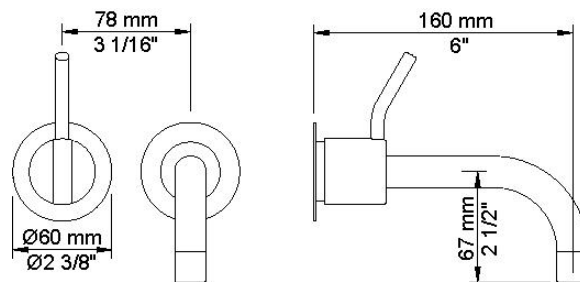

--

Datum:
Klant:
Project:

**111M**

Monoknop inbouwmengekraan met keramisch cartouche en vaste uitloop 160 mm met waterbesparende mousseur.

111MUP = Inbouwmengekraan 100.

111MAP = Bedieningsknop NR28M, 160 mm vaste uitloop 010, rozetten Ø60 mm 001, 3001.

Ada approved.

**Doorstroom**

	Psi:	14,5	29,0	43,5	58,0	72,5
111M	(gal/min)	0,8	1,1	1,3	1,3	1,3
111M <sup>1)</sup>	(gal/min)	0,7	1,0	1,2	1,2	1,2

<sup>1)</sup> USA standard

**Beschikbaar in de kleuren**

Kleur 02, Grijs	Kleur 21, Karmijnrood
Kleur 04, Blauw	Kleur 25, Rose
Kleur 05, Oranje	Kleur 27, Mat zwart
Kleur 06, Lichtgroen	Kleur 28, Mat wit
Kleur 08, Geel	Kleur 40, Geborsteld roestvrij staal
Kleur 09, Donkergrijs	Kleur 60, Zwart
Kleur 12, Bruin	Kleur 61, Geborsteld zwart
Kleur 14, Oranjerood	Kleur 62, Diepzwart
Kleur 15, Donkerblauw	Kleur 63, Koper
Kleur 16, Chroom	Kleur 64, Geborsteld koper
Kleur 17, Hoogglans zwart	Kleur 65, Goud
Kleur 18, Wit	Kleur 68, Zilver
Kleur 19, Messing	Kleur 70, Geborsteld goud
Kleur 20, Geborsteld chroom	

**001**  
Rozet Ø60 mm, gat Ø30 mm.

**010**  
Vaste uitloop 160 mm met waterbesparende mousseur.

**100**  
Monoknop inbouwmengkraan met 1 vast aansluithuis, bedieningsknop links, uitloop rechts.  
½" aansluiting.

**3001**  
Rozet Ø60 mm, gat Ø36 mm.

**NR28M**  
Bedieningsknop voor 100, 100X, 200, 300 en 400. Bedieningshendel 60 mm (M).