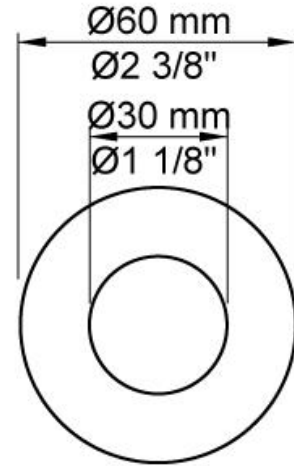

--

Datum:
Klant:
Project:

**111M**

Monoknop inbouwmengekraan met keramisch cartouche en vaste uitloop 160 mm met waterbesparende mousseur.

111MUP = Inbouwmengekraan 100.

111MAP = Bedieningsknop NR28M, 160 mm vaste uitloop 010, rozetten Ø60 mm 001, 3001.

**001**  
Rozet Ø60 mm, gat Ø30 mm.

**010**  
Vaste uitloop 160 mm met waterbesparende mousseur.

**100**  
Monoknop inbouwmengkraan met 1 vast aansluithuis, bedieningsknop links, uitloop rechts.  
½" aansluiting.

**3001**  
Rozet Ø60 mm, gat Ø36 mm.

**NR28M**  
Bedieningsknop voor 100, 100X, 200, 300 en 400. Bedieningshendel 60 mm (M).