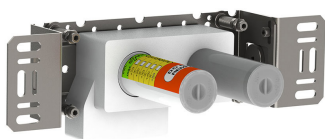

--

Datum:
Klant:
Project:

**111M**

Monoknop inbouwmengekraan met keramisch cartouche en vaste uitloop 160 mm met waterbesparende mousseur.

111MUP = Inbouwmengekraan 100.

111MAP = Bedieningsknop NR28M, 160 mm vaste uitloop 010, rozetten Ø60 mm 001, 3001.

Ada approved.

**Doorstroom**

	Psi:	14,5	29,0	43,5	58,0	72,5
111M	(gal/min)	0,8	1,1	1,3	1,3	1,3
111M <sup>1)</sup>	(gal/min)	0,7	1,0	1,2	1,2	1,2

<sup>1)</sup> USA standard

**Beschikbaar in de kleuren**

Kleur 02, Grijs	Kleur 21, Karmijnrood
Kleur 04, Blauw	Kleur 25, Rose
Kleur 05, Oranje	Kleur 27, Mat zwart
Kleur 06, Lichtgroen	Kleur 28, Mat wit
Kleur 08, Geel	Kleur 40, Geborsteld roestvrij staal
Kleur 09, Donkergrijs	Kleur 60, Zwart
Kleur 12, Bruin	Kleur 61, Geborsteld zwart
Kleur 14, Oranjerood	Kleur 62, Diepzwart
Kleur 15, Donkerblauw	Kleur 63, Koper
Kleur 16, Chroom	Kleur 64, Geborsteld koper
Kleur 17, Hoogglans zwart	Kleur 65, Goud
Kleur 18, Wit	Kleur 68, Zilver
Kleur 19, Messing	Kleur 70, Geborsteld goud
Kleur 20, Geborsteld chroom	

**001**  
Rozet Ø60 mm, gat Ø30 mm.

**010**  
Vaste uitloop 160 mm met waterbesparende mousseur.

**100**  
Monoknop inbouwmengkraan met 1 vast aansluithuis, bedieningsknop links, uitloop rechts.  
½" aansluiting.

**3001**  
Rozet Ø60 mm, gat Ø36 mm.

**NR28M**  
Bedieningsknop voor 100, 100X, 200, 300 en 400. Bedieningshendel 60 mm (M).