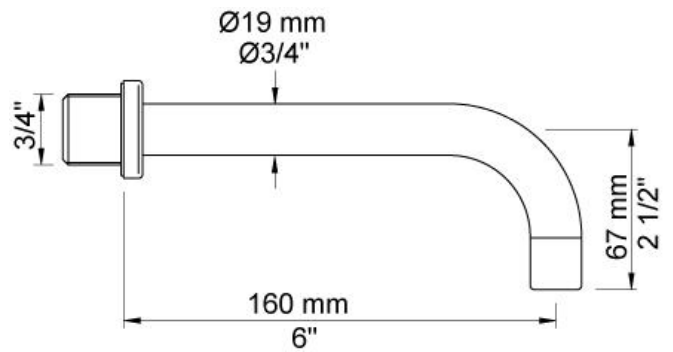

--

Datum:
Klant:
Project:

**111M**

Monoknop inbouwmengekraan met keramisch cartouche en vaste uitloop 160 mm met waterbesparende mousseur.

111MUP = Inbouwmengekraan 100.

111MAP = Bedieningsknop NR28M, 160 mm vaste uitloop 010, rozetten Ø60 mm 001, 3001.

Ada approved.

**Doorstroom**

	Psi:	14,5	29,0	43,5	58,0	72,5
111M	(gal/min)	0,8	1,1	1,3	1,3	1,3
111M <sup>1)</sup>	(gal/min)	0,7	1,0	1,2	1,2	1,2

<sup>1)</sup> USA standard

**Beschikbaar in de kleuren**

Kleur 02, Grijs	Kleur 21, Karmijnrood
Kleur 04, Blauw	Kleur 25, Rose
Kleur 05, Oranje	Kleur 27, Mat zwart
Kleur 06, Lichtgroen	Kleur 28, Mat wit
Kleur 08, Geel	Kleur 40, Geborsteld roestvrij staal
Kleur 09, Donkergrijs	Kleur 60, Zwart
Kleur 12, Bruin	Kleur 61, Geborsteld zwart
Kleur 14, Oranjerood	Kleur 62, Diepzwart
Kleur 15, Donkerblauw	Kleur 63, Koper
Kleur 16, Chroom	Kleur 64, Geborsteld koper
Kleur 17, Hoogglans zwart	Kleur 65, Goud
Kleur 18, Wit	Kleur 68, Zilver
Kleur 19, Messing	Kleur 70, Geborsteld goud
Kleur 20, Geborsteld chroom	

**001**  
Rozet Ø60 mm, gat Ø30 mm.

**010**  
Vaste uitloop 160 mm met waterbesparende mousseur.

**100**  
Monoknop inbouwmengkraan met 1 vast aansluithuis, bedieningsknop links, uitloop rechts.  
½" aansluiting.

**3001**  
Rozet Ø60 mm, gat Ø36 mm.

**NR28M**  
Bedieningsknop voor 100, 100X, 200, 300 en 400. Bedieningshendel 60 mm (M).