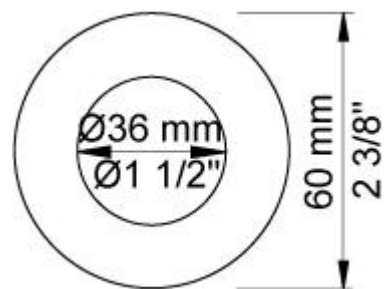

**001**  
Rozet Ø60 mm, gat Ø30 mm.

**010**  
Vaste uitloop 160 mm met waterbesparende mousseur.

**100**  
Monoknop inbouwmengkraan met 1 vast aansluithuis, bedieningsknop links, uitloop rechts.  
½" aansluiting.

**3001**  
Rozet Ø60 mm, gat Ø36 mm.

**NR28M**  
Bedieningsknop voor 100, 100X, 200, 300 en 400. Bedieningshendel 60 mm (M).