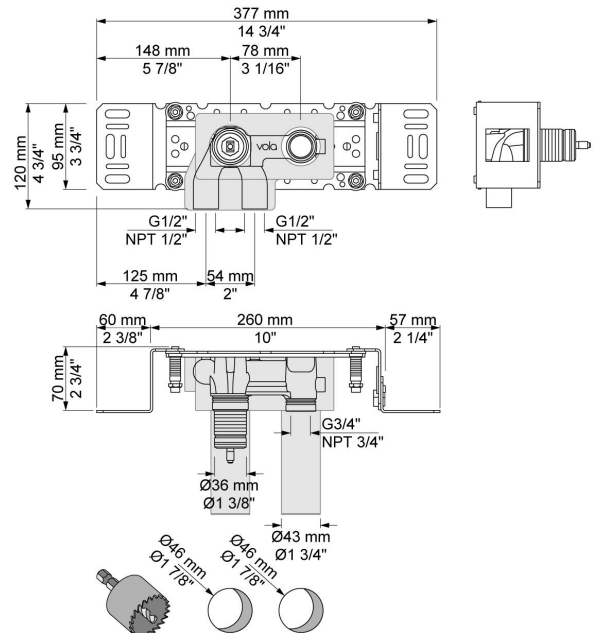

--

Datum:
Klant:
Project:

**111M**

Monoknop inbouwmengekraan met keramisch cartouche en vaste uitloop 160 mm met waterbesparende mousseur.

111MUP = Inbouwmengekraan 100.

111MAP = Bedieningsknop NR28M, 160 mm vaste uitloop 010, rozetten Ø60 mm 001, 3001.

**001**  
Rozet Ø60 mm, gat Ø30 mm.

**010**  
Vaste uitloop 160 mm met waterbesparende mousseur.

**100**  
Monoknop inbouwmengkraan met 1 vast aansluithuis, bedieningsknop links, uitloop rechts.  
½" aansluiting.

**3001**  
Rozet Ø60 mm, gat Ø36 mm.

**NR28M**  
Bedieningsknop voor 100, 100X, 200, 300 en 400. Bedieningshendel 60 mm (M).