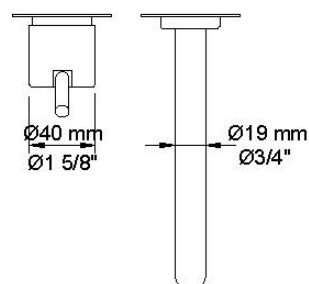

111M

Monoknop inbouwmengekraan met keramisch cartouche en vaste uitloop 160 mm met waterbesparende mousseur.

111MUP = Inbouwmengekraan 100.

111MAP = Bedieningsknop NR28M, 160 mm vaste uitloop 010, rozetten Ø60 mm 001, 3001.

Ada approved.

Doorstroom

	Psi:	14,5	29,0	43,5	58,0	72,5
111M	(gal/min)	0,8	1,1	1,3	1,3	1,3
111M¹⁾	(gal/min)	0,7	1,0	1,2	1,2	1,2

¹⁾ USA standard

Beschikbaar in de kleuren

Kleur 02, Grijs	Kleur 21, Karmijnrood
Kleur 04, Blauw	Kleur 25, Rose
Kleur 05, Oranje	Kleur 27, Mat zwart
Kleur 06, Lichtgroen	Kleur 28, Mat wit
Kleur 08, Geel	Kleur 40, Geborsteld roestvrij staal
Kleur 09, Donkergrijs	Kleur 60, Zwart
Kleur 12, Bruin	Kleur 61, Geborsteld zwart
Kleur 14, Oranjerood	Kleur 62, Diepzwart
Kleur 15, Donkerblauw	Kleur 63, Koper
Kleur 16, Chroom	Kleur 64, Geborsteld koper
Kleur 17, Hoogglans zwart	Kleur 65, Goud
Kleur 18, Wit	Kleur 68, Zilver
Kleur 19, Messing	Kleur 70, Geborsteld goud
Kleur 20, Geborsteld chroom