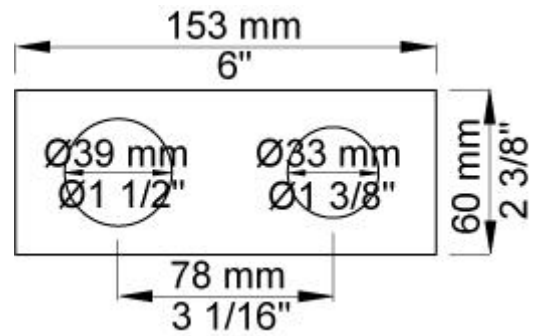

--

Datum:
Klant:
Project:

2172

Monoknop inbouw douchemengkraan met handdouche en houder.
 2172UP = Inbouwmengkraan 2100.
 2172AP = Bedieningsknop NR21, handdouche en houder 070, 2-gats
 afdekplaat 60 x 153 mm 2002.

070
 Muuraansluitbocht met terugslagklep, handdouche met houder links en metalen doucheslang 1500 mm.
 Exclusief aansluithuis 200M, exclusief rozet.

2002
 Afdekplaat, 2-gats, 153 x 60, gaten Ø39 mm en Ø30 mm.