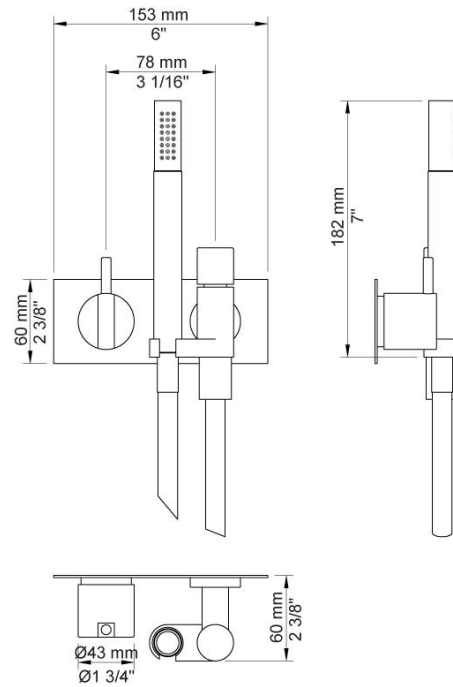

2172

Monoknop inbouw douchemengkraan met handdouche en houder.
2172UP = Inbouwmengkraan 2100.
2172AP = Bedieningsknop NR21, handdouche en houder 070, 2-gats
afdekplaat 60 x 153 mm 2002.

Doorstroom

	Psi:	14,5	29,0	43,5	58,0	72,5
2172	(gal/min)	1,4	1,9	2,4	2,4	2,4

Beschikbaar in de kleuren

Kleur 02, Grijs	Kleur 21, Karmijnrood
Kleur 04, Blauw	Kleur 25, Rose
Kleur 05, Oranje	Kleur 27, Mat zwart
Kleur 06, Lichtgroen	Kleur 28, Mat wit
Kleur 08, Geel	Kleur 40, Geborsteld roestvrij staal
Kleur 09, Donkergrijs	Kleur 60, Zwart
Kleur 12, Bruin	Kleur 61, Geborsteld zwart
Kleur 14, Oranjerood	Kleur 62, Diepzwart
Kleur 15, Donkerblauw	Kleur 63, Koper
Kleur 16, Chroom	Kleur 64, Geborsteld koper
Kleur 17, Hoogglans zwart	Kleur 65, Goud
Kleur 18, Wit	Kleur 68, Zilver
Kleur 19, Messing	Kleur 70, Geborsteld goud
Kleur 20, Geborsteld chroom