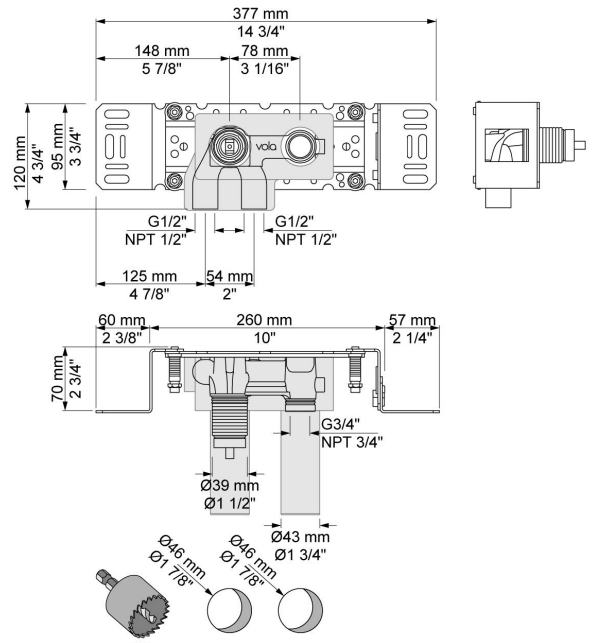

--

Datum:
Klant:
Project:

2172

Monoknop inbouw douchemengkraan met handdouche en houder.
 2172UP = Inbouwmengkraan 2100.
 2172AP = Bedieningsknop NR21, handdouche en houder 070, 2-gats
 afdekplaat 60 x 153 mm 2002.

070
 Muuraansluitbocht met terugslagklep, handdouche met houder links en metalen doucheslang 1500 mm.
 Exclusief aansluithuis 200M, exclusief rozet.

2002
 Afdekplaat, 2-gats, 153 x 60, gaten Ø39 mm en Ø30 mm.

2100
 Monoknop inbouwmengkraan met 1 vast aansluithuis, bedieningsknop links en uitloop rechts.
 1/2" aansluiting.

**NR21**

Bedieningsknop voor 2100, 2100X, 2200, 2300 en 2400.