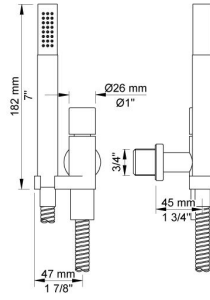

070
 Muuraansluitbocht met terugslagklep, handdouche met houder links en metalen doucheslang 1500 mm.
 Exclusief aansluithuis 200M, exclusief rozet.

2002
 Afdekplaat, 2-gats, 153 x 60, gaten Ø39 mm en Ø30 mm.

2100
 Monoknop inbouwmengkraan met 1 vast aansluithuis, bedieningsknop links en uitloop rechts.
 1/2" aansluiting.

**NR21**

Bedieningsknop voor 2100, 2100X, 2200, 2300 en 2400.