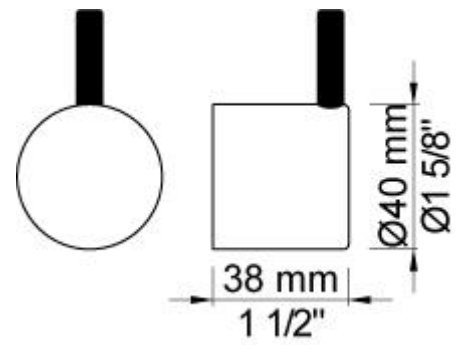

NR19

Omstelknop voor 400 en 800 met zwarte stift.