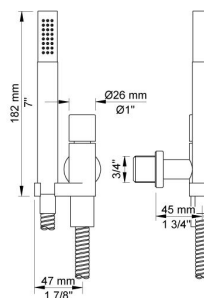

--

Datum:
Klant:
Project:

473

Monoknop inbouw douchemengkraan met handdouche en omstel naar hoofddouche.

473UP = Inbouwmengkraan 400FV.

473AP = Bedieningsknop NR28, omstelknop NR19G, handdouche 070 met slang 1500 mm, 3-gats afdekplaat 60 x 309 mm 3003.

070

Muuraansluitbocht met terugslagklep, handdouche met houder links en metalen doucheslang 1500 mm. Exclusief aansluituis 200M, exclusief rozet.

3003

Afdekplaat, 3-gats, 309 x 60, gaten Ø36 mm, Ø33 mm en Ø30 mm.