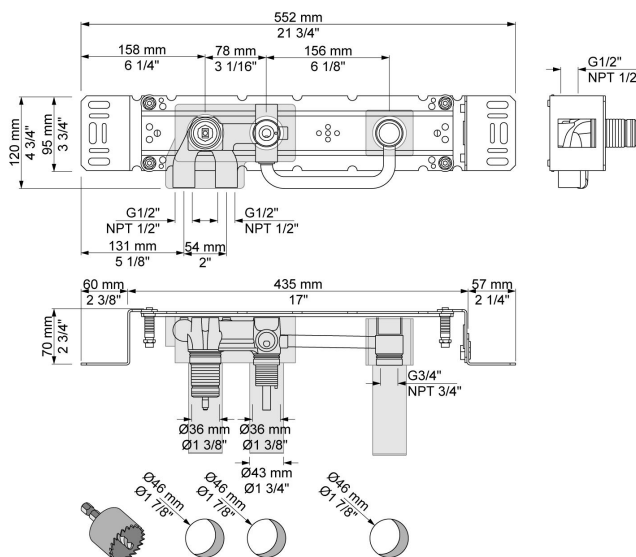

--

Datum:
Klant:
Project:

473

Monoknop inbouw douchemengkraan met handdouche en omstel naar hoofddouche.

473UP = Inbouwmengkraan 400FV.

473AP = Bedieningsknop NR28, omstelknop NR19G, handdouche 070 met slang 1500 mm, 3-gats afdekplaat 60 x 309 mm 3003.

070

Muuraansluitbocht met terugslagklep, handdouche met houder links en metalen doucheslang 1500 mm. Exclusief aansluituis 200M, exclusief rozet.

3003

Afdekplaat, 3-gats, 309 x 60, gaten Ø36 mm, Ø33 mm en Ø30 mm.

400FV

Monoknop inbouwmengkraan met omstel, met 1 vast aansluituis 200M voor 3003 afdekplaat. 1/2" aansluiting voor koperen, stalen, ijzeren of PEX-leidingen.

**NR19**

Omstelknop voor 400 en 800 met zwarte stift.