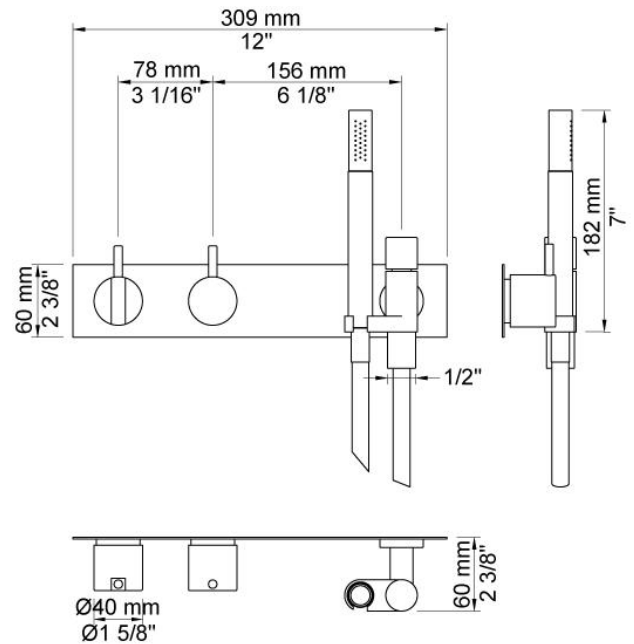

473

Monoknop inbouw douchemengkraan met handdouche en omstel naar hoofddouche.

473UP = Inbouwmengkraan 400FV.

473AP = Bedieningsknop NR28, omstelknop NR19G, handdouche 070 met slang 1500 mm, 3-gats afdekplaat 60 x 309 mm 3003.

Doorstroom

	Psi:	14,5	29,0	43,5	58,0	72,5
800N	(gal/min)	2,3	3,2	4,0	4,6	5,1
070	(gal/min)	1,4	1,9	2,4	2,4	2,4

Beschikbaar in de kleuren

Kleur 02, Grijs	Kleur 21, Karmijnrood
Kleur 04, Blauw	Kleur 25, Rose
Kleur 05, Oranje	Kleur 27, Mat zwart
Kleur 06, Lichtgroen	Kleur 28, Mat wit
Kleur 08, Geel	Kleur 40, Geborsteld roestvrij staal
Kleur 09, Donkergrijs	Kleur 60, Zwart
Kleur 12, Bruin	Kleur 61, Geborsteld zwart
Kleur 14, Oranjerood	Kleur 62, Diepzwart
Kleur 15, Donkerblauw	Kleur 63, Koper
Kleur 16, Chroom	Kleur 64, Geborsteld koper
Kleur 17, Hoogglans zwart	Kleur 65, Goud
Kleur 18, Wit	Kleur 68, Zilver
Kleur 19, Messing	Kleur 70, Geborsteld goud
Kleur 20, Geborsteld chroom