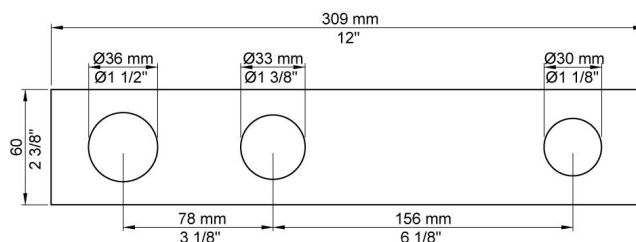

070

Muuraansluitbocht met terugslagklep, handdouche met houder links en metalen doucheslang 1500 mm. Exclusief aansluituis 200M, exclusief rozet.

3003

Afdekplaat, 3-gats, 309 x 60, gaten Ø36 mm, Ø33 mm en Ø30 mm.