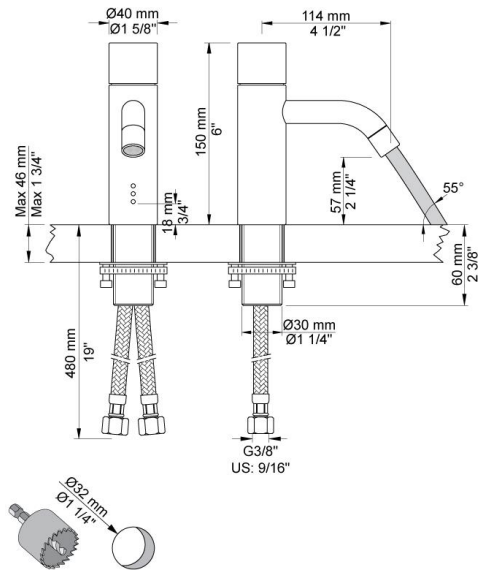

HV1EN

Elektronische mengkraan met sensor voor handvrije bediening, vaste uitloop met waterbesparende mousseur, totale hoogte 150 mm, sprong 114 mm.

De watertemperatuur is met de bedieningsknop te regelen.

HV1EN wordt geleverd met adapter voor netspanning.

Incl. elektronische box VR2618.

Ada approved.

Doorstroom

	Psi:	14,5	29,0	43,5	58,0	72,5
HV1EN	(gal/min)	0,8	1,1	1,3	1,3	1,3
HV1EN ¹⁾	(gal/min)	0,7	1,0	1,2	1,2	1,2

¹⁾ USA Standard

Beschikbaar in de kleuren

Kleur 02, Grijs	Kleur 21, Karmijnrood
Kleur 04, Blauw	Kleur 25, Rose
Kleur 05, Oranje	Kleur 27, Mat zwart
Kleur 06, Lichtgroen	Kleur 28, Mat wit
Kleur 08, Geel	Kleur 40, Geborsteld roestvrij staal
Kleur 09, Donkergrijs	Kleur 60, Zwart
Kleur 12, Bruin	Kleur 61, Geborsteld zwart
Kleur 14, Oranjerood	Kleur 62, Diepzwart
Kleur 15, Donkerblauw	Kleur 63, Koper
Kleur 16, Chroom	Kleur 64, Geborsteld koper
Kleur 17, Hoogglans zwart	Kleur 65, Goud
Kleur 18, Wit	Kleur 68, Zilver
Kleur 19, Messing	Kleur 70, Geborsteld goud
Kleur 20, Geborsteld chroom