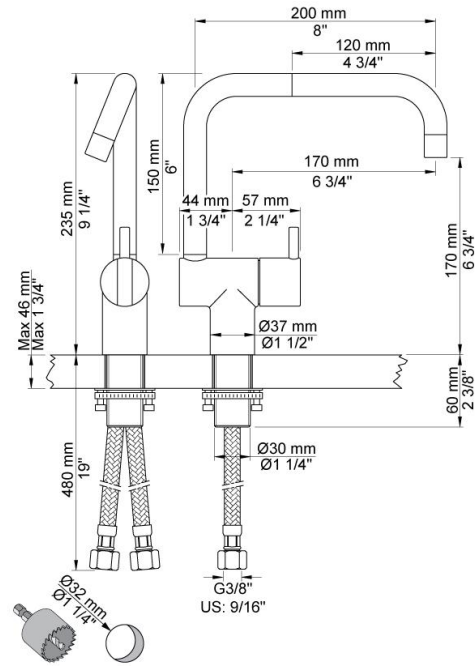

--

Datum:
Klant:
Project:

KV1

Monoknop mengkraan met keramisch cartouche, dubbeldraaibare uitloop 200 mm met waterbesparende mousseur, hoogte 235 mm, sprong 170 mm.
Aansluiting: 3/8" (flexibele slangen). Kraangat: 32 mm.

Doorstroom

	Psi:	14,5	29,0	43,5	58,0	72,5
KV1	(gal/min)	1,3	1,8	2,2	2,2	2,2
KV1 ¹⁾	(gal/min)	0,7	1,0	1,2	1,2	1,2

¹⁾ USA standard

**Beschikbaar in de kleuren**

Kleur 02, Grijs	Kleur 21, Karmijnrood
Kleur 04, Blauw	Kleur 25, Rose
Kleur 05, Oranje	Kleur 27, Mat zwart
Kleur 06, Lichtgroen	Kleur 28, Mat wit
Kleur 08, Geel	Kleur 40, Geborsteld roestvrij staal
Kleur 09, Donkergrijs	Kleur 60, Zwart
Kleur 12, Bruin	Kleur 61, Geborsteld zwart
Kleur 14, Oranjerood	Kleur 62, Diepzwart
Kleur 15, Donkerblauw	Kleur 63, Koper
Kleur 16, Chroom	Kleur 64, Geborsteld koper
Kleur 17, Hoogglans zwart	Kleur 65, Goud
Kleur 18, Wit	Kleur 68, Zilver
Kleur 19, Messing	Kleur 70, Geborsteld goud
Kleur 20, Geborsteld chroom	