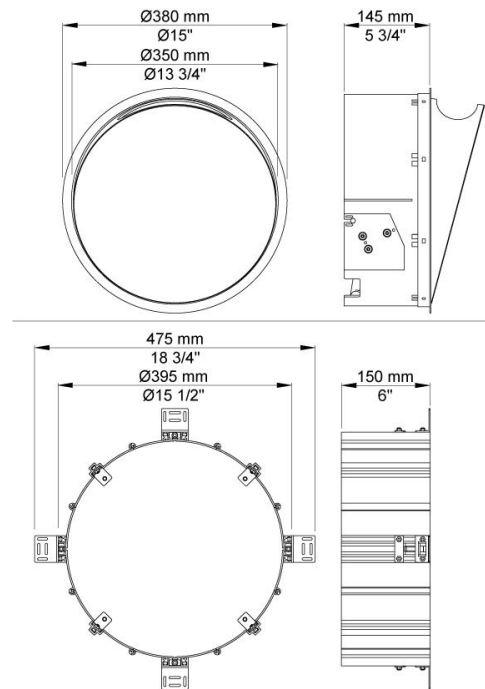

RS1

Inbouw afvalbak.
Inbouwdiepte: 150 mm.
Diameter incl. ring: 380 mm.
Inhoud: 2,5 Liter/20-30 tissues.
Afmetingen van afvalzakjes tbv RS1
dienen 39 cm x 28 cm te zijn.

Het zichtbare deel bestaat uit:
Ring, materiaal: Hoogglans chroom, messing, geborsteld chroom,
geborsteld roestvrij staal of keuze uit 15 verschillende kleuren.
Afvalbak, materiaal: PC/ABS gelakt wit of zwart.

Beschikbaar in de kleuren

Kleur 02, Grijs	Kleur 21, Karmijnrood
Kleur 04, Blauw	Kleur 25, Rose
Kleur 05, Oranje	Kleur 27, Mat zwart
Kleur 06, Lichtgroen	Kleur 28, Mat wit
Kleur 08, Geel	Kleur 40, Geborsteld roestvrij staal
Kleur 09, Donkergrijs	Kleur 60, Zwart
Kleur 12, Bruin	Kleur 61, Geborsteld zwart
Kleur 14, Oranjerood	Kleur 62, Diepzwart
Kleur 15, Donkerblauw	Kleur 63, Koper
Kleur 16, Chroom	Kleur 64, Geborsteld koper
Kleur 17, Hoogglans zwart	Kleur 65, Goud
Kleur 18, Wit	Kleur 68, Zilver
Kleur 19, Messing	Kleur 70, Geborsteld goud
Kleur 20, Geborsteld chroom