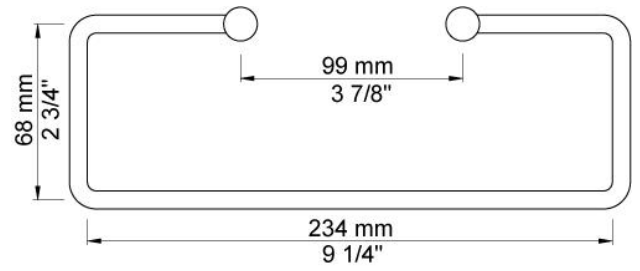

--

Datum:
Klant:
Project:

**T15-BP**

Handdoekbeugel, zonder achterplaat.

**Beschikbaar in de kleuren**

Kleur 02, Grijs	Kleur 21, Karmijnrood
Kleur 04, Blauw	Kleur 25, Rose
Kleur 05, Oranje	Kleur 27, Mat zwart
Kleur 06, Lichtgroen	Kleur 28, Mat wit
Kleur 08, Geel	Kleur 40, Geborsteld roestvrij staal
Kleur 09, Donkergrijs	Kleur 60, Zwart
Kleur 12, Bruin	Kleur 61, Geborsteld zwart
Kleur 14, Oranjerood	Kleur 62, Diepzwart
Kleur 15, Donkerblauw	Kleur 63, Koper
Kleur 16, Chroom	Kleur 64, Geborsteld koper
Kleur 17, Hoogglans zwart	Kleur 65, Goud
Kleur 18, Wit	Kleur 68, Zilver
Kleur 19, Messing	Kleur 70, Geborsteld goud
Kleur 20, Geborsteld chroom	